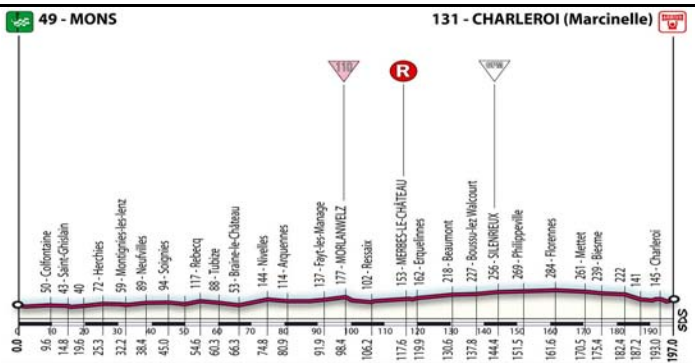

1. Etappe / Sa. 6. Mai 2006 / 6 km

2. Etappe / So. 7. Mai 2006 / 197 km

3. Etappe / Mo. 8. Mai 2006 / 202 km

4. Etappe / Di. 9. Mai 2006 / 193 km

5. Etappe / Do. 11. Mai 2006 / 38 km

6. Etappe / Fr. 12. Mai 2006 / 227 km

7. Etappe / Sa. 13. Mai 2006 / 236 km

8. Etappe / So. 14. Mai 2006 / 171 km

9. Etappe / Mo. 15. Mai 2006 / 127 km

10. Etappe / Di. 16. Mai 2006 / 187 km

11. Etappe / Do. 18. Mai 2006 / 50 km

12. Etappe / Fr. 19. Mai 2006 / 171 km

19. Etappe / Fr. 26. Mai 2006 / 224 km

20. Etappe / Sa. 27. Mai 2006 / 211 km

21. Etappe / So. 28. Mai 2006 / 140 km