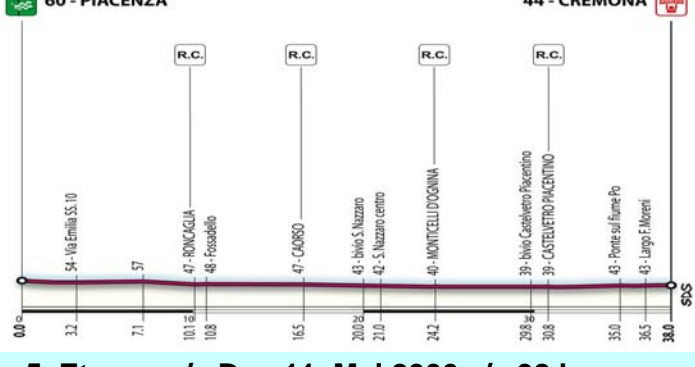

1. Etappe / Sa. 6. Mai 2006 / 6 km

2. Etappe / So. 7. Mai 2006 / 197 km

3. Etappe / Mo. 8. Mai 2006 / 202 km

4. Etappe / Di. 9. Mai 2006 / 193 km

5. Etappe / Do. 11. Mai 2006 / 38 km

6. Etappe / Fr. 12. Mai 2006 / 227 km

7. Etappe / Sa. 13. Mai 2006 / 236 km

8. Etappe / So. 14. Mai 2006 / 171 km

9. Etappe / Mo. 15. Mai 2006 / 127 km

10. Etappe / Di. 16. Mai 2006 / 187 km

11. Etappe / Do. 18. Mai 2006 / 50 km

12. Etappe / Fr. 19. Mai 2006 / 171 km

19. Etappe / Fr. 26. Mai 2006 / 224 km

20. Etappe / Sa. 27. Mai 2006 / 211 km

21. Etappe / So. 28. Mai 2006 / 140 km