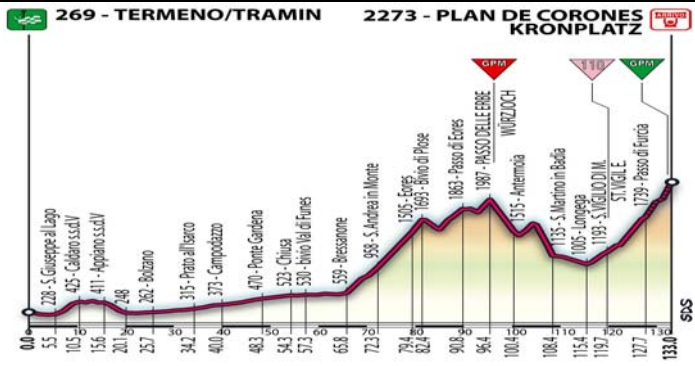

13. Etappe / Sa. 20. Mai 2006 / 218 km

14. Etappe / So. 21. Mai 2006 / 223 km

15. Etappe / Mo. 22. Mai 2006 / 189 km

16. Etappe / Di. 23. Mai 2006 / 173 km

17. Etappe / Mi. 24. Mai 2006 / 133 km

18. Etappe / Do. 25. Mai 2006 / 210 km

19. Etappe / Fr. 26. Mai 2006 / 224 km

20. Etappe / Sa. 27. Mai 2006 / 211 km

21. Etappe / So. 28. Mai 2006 / 140 km